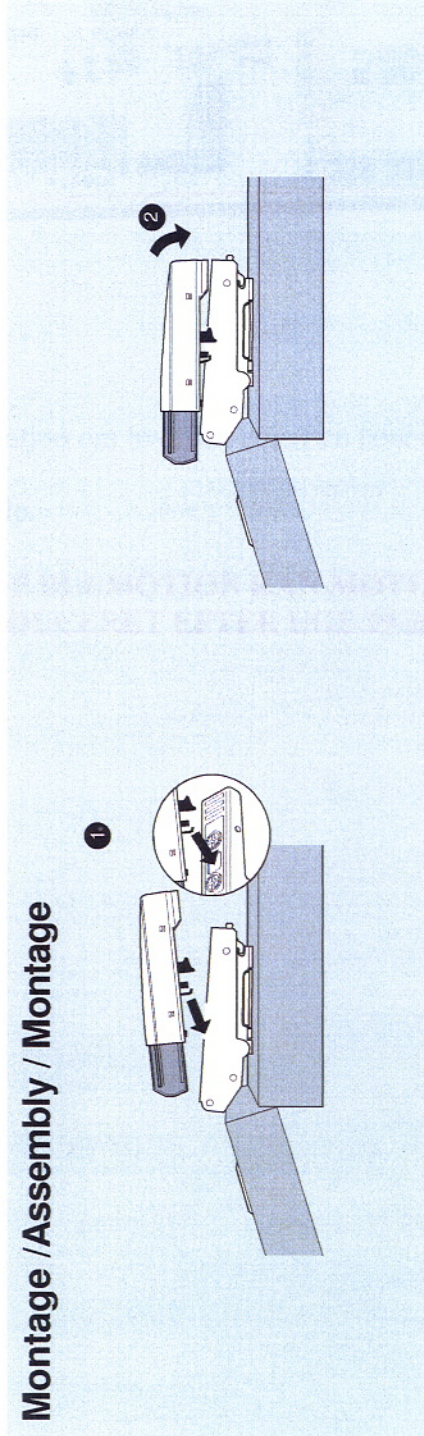

BLUMOTION 973A

Montage / Assembly / Montage

Demontage / Removal / Démontage

Julius Blum GmbH
Beschlägefabrik
A-6973 Höchst, Austria
Tel.: +43/5578/705-0
Fax: +43/5578/705-44
E-Mail: info@blum.com
www.blum.com