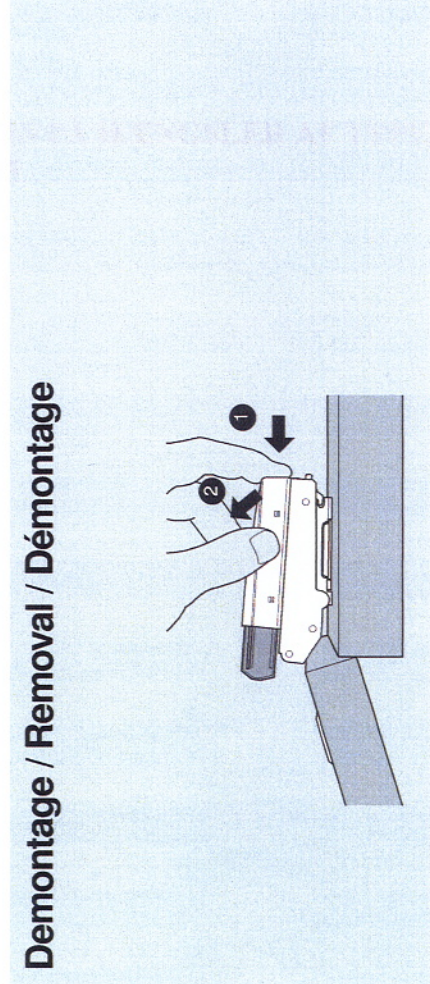

BLUMOTION 973A

Montage / Assembly / Montage

Demontage / Removal / Démontage

Julius Blum GmbH
Beschlägefabrik
A-6973 Höchst, Austria
Tel.: +43/5578/705-0
Fax: +43/5578/705-44
E-Mail: info@blum.com
www.blum.com